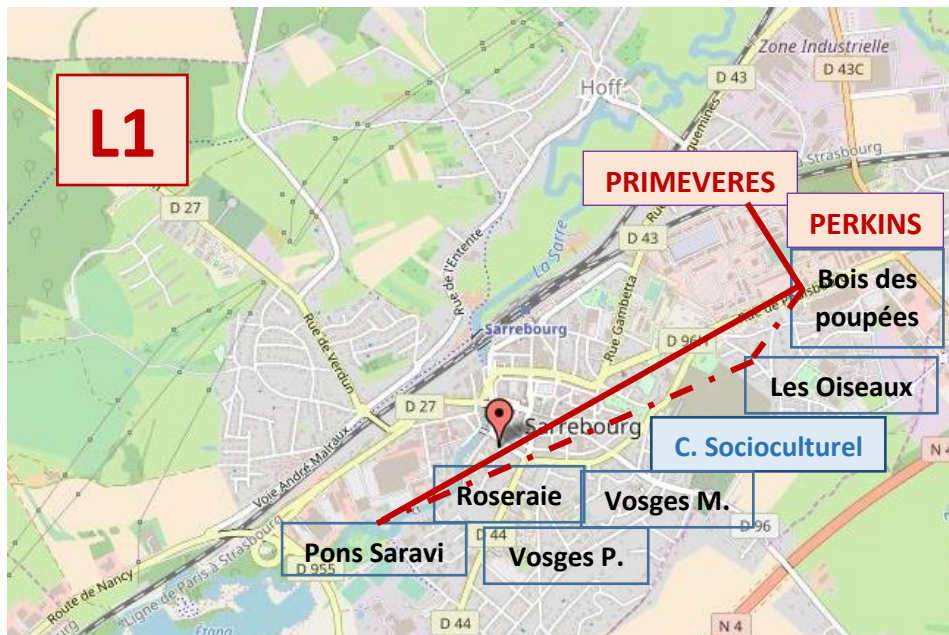

TRANSPORT SCOLAIRE / PERISCOLAIRE 2023/2024
LIGNE 1
QUARTIER PRIMEVERES → ECOLE BOIS DES POUPEES
QUARTIER PERKINS → ECOLE PONS SARAVI

| MATIN | |
|----------------------------------|-------------|
| <i>ALLER</i> | |
| Départ Primevères | 7H50 |
| Arrivée Perkins/Bois des poupées | 7H55 |
| Départ Perkins | 8h00 |
| Arrivée Pons Saravi | 8H10 |

| APRES-MIDI | |
|----------------------------------|--------------|
| <i>ALLER</i> | |
| Départ Primevères | 13h20 |
| Arrivée Perkins/Bois des poupées | 13h25 |
| Départ Perkins | 13h30 |
| Oiseaux | 13h35 |
| Arrivée Pons Saravi | 13h45 |

| | |
|---|--------------|
| <i>RETOUR</i> | |
| Départ Pons Saravi | 11h55 |
| Oiseaux | 12h05 |
| Arrivée Perkins/Bois des poupées | 12h10 |
| Bois des poupées | 12h15 |
| Arrivée Primevères | 12h20 |

| | |
|---|--------------|
| <i>RETOUR</i> | |
| Pons Saravi | 16h25 |
| Roseraie | 16h30 |
| Vosges (C. socioculturel) | 16h35 |
| Oiseaux (rte de Phalsbourg) | 16h40 |
| Arrivée Perkins/Bois des poupées | 16h40 |
| Bois des poupées | 16h45 |
| Arrivée Primevères | 16h50 |